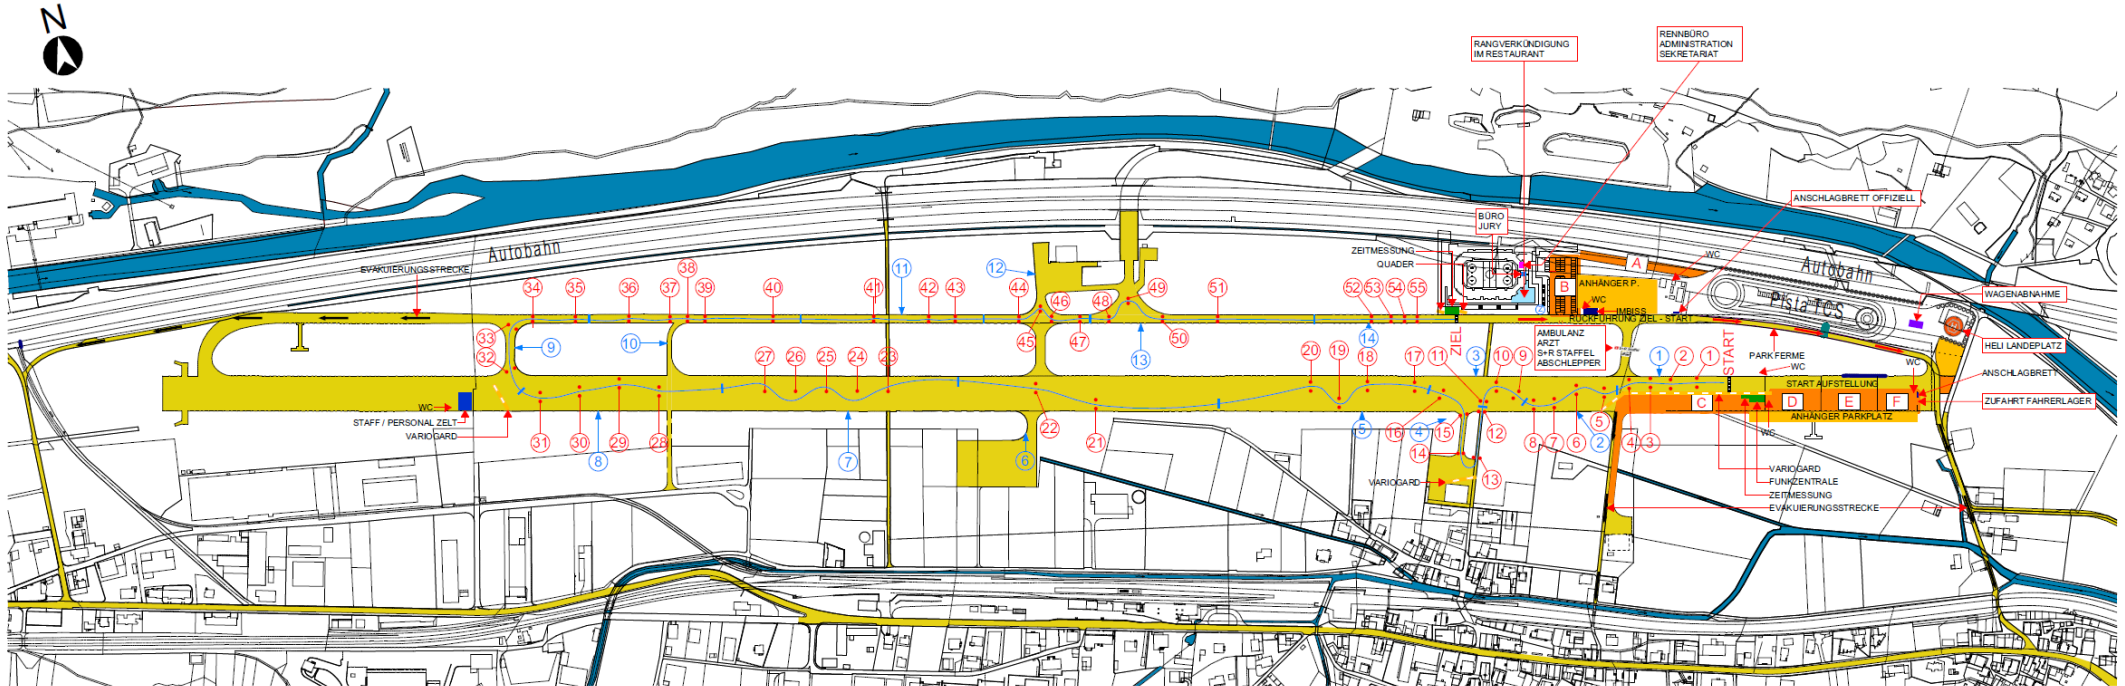

# SCHWEIZER AUTOMOBIL SLALOMMEISTERSCHAFT SLALOM AMBRI

Streckenlänge = 2.73 km

Samstag 29.04.2023

Motorsport verbindet

Massstab 1:6000

# SCHWEIZER AUTOMOBIL SLALOMMEISTERSCHAFT SLALOM AMBRI

Streckenlänge = 2.73 km

Sonntag 30.04.2023

Motorsport verbindet

Massstab 1:6000