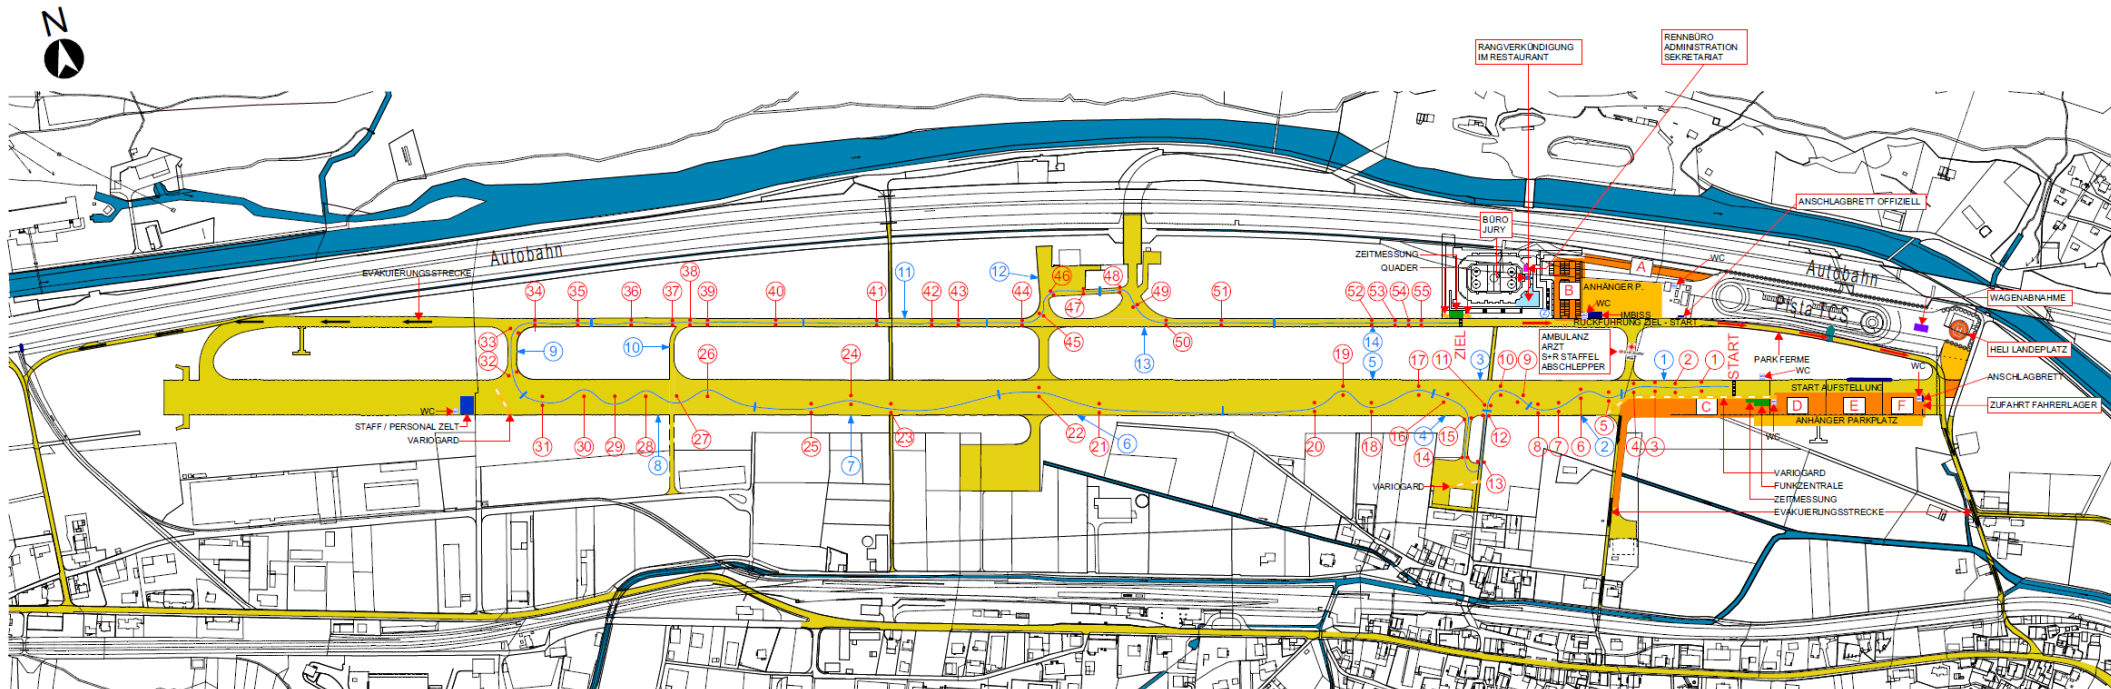

# SCHWEIZER AUTOMOBIL SLALOMMEISTERSCHAFT SLALOM AMBRI

Streckenlänge = 2.73 km

Samstag 29.04.2023

Motorsport verbindet

Massstab 1:6000

# SCHWEIZER AUTOMOBIL SLALOMMEISTERSCHAFT SLALOM AMBRI

Streckenlänge = 2.73 km

Sonntag 30.04.2023

Motorsport verbindet

Massstab 1:6000